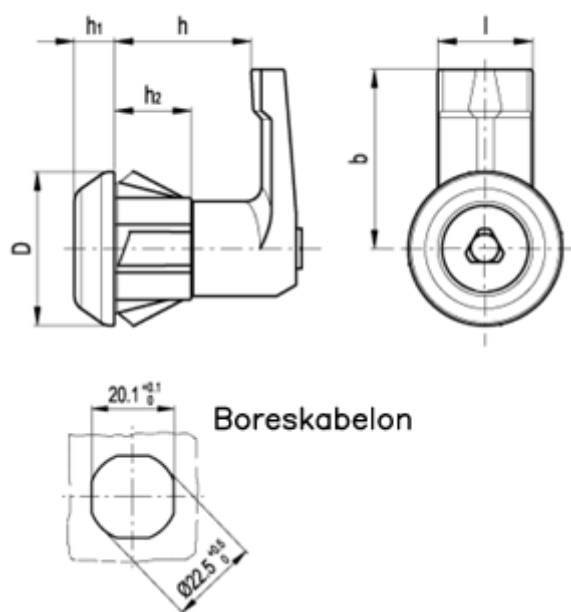

Varenummer: 2310421546  
Beskrivelse: E+G Pallås m/specialnøgle  
CQT/T-FM-35-20-CR

## Mål

b	= 35
D	= 30
h	= 20
h1	= 8
h2	= 15
l	= 18.5
Vægt	= 20